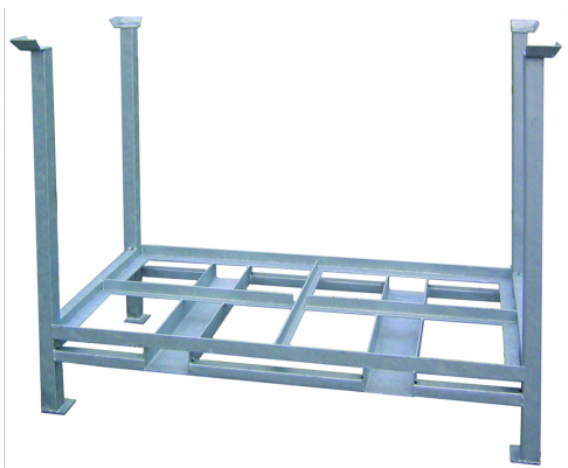

Lager- und Transportgestell für Fußplatten

Artikelnummer : 301.100000.00.00

Highlights

- ✓ aus Stahl, feuerverzinkt und gabelstaplerfähig
- ✓ stapelbar

Spezifikationen

Individualisierbar	Nein
Produktkapazität	36
Stapelbar	Ja
Kranbar	Ja
Gabelstaplerfähig	Ja
Art	Fußplatten
Material	Stahl
Gewicht	79,00 kg
Höhe	1.335 mm
Breite	1.805 mm
Länge	900 mm